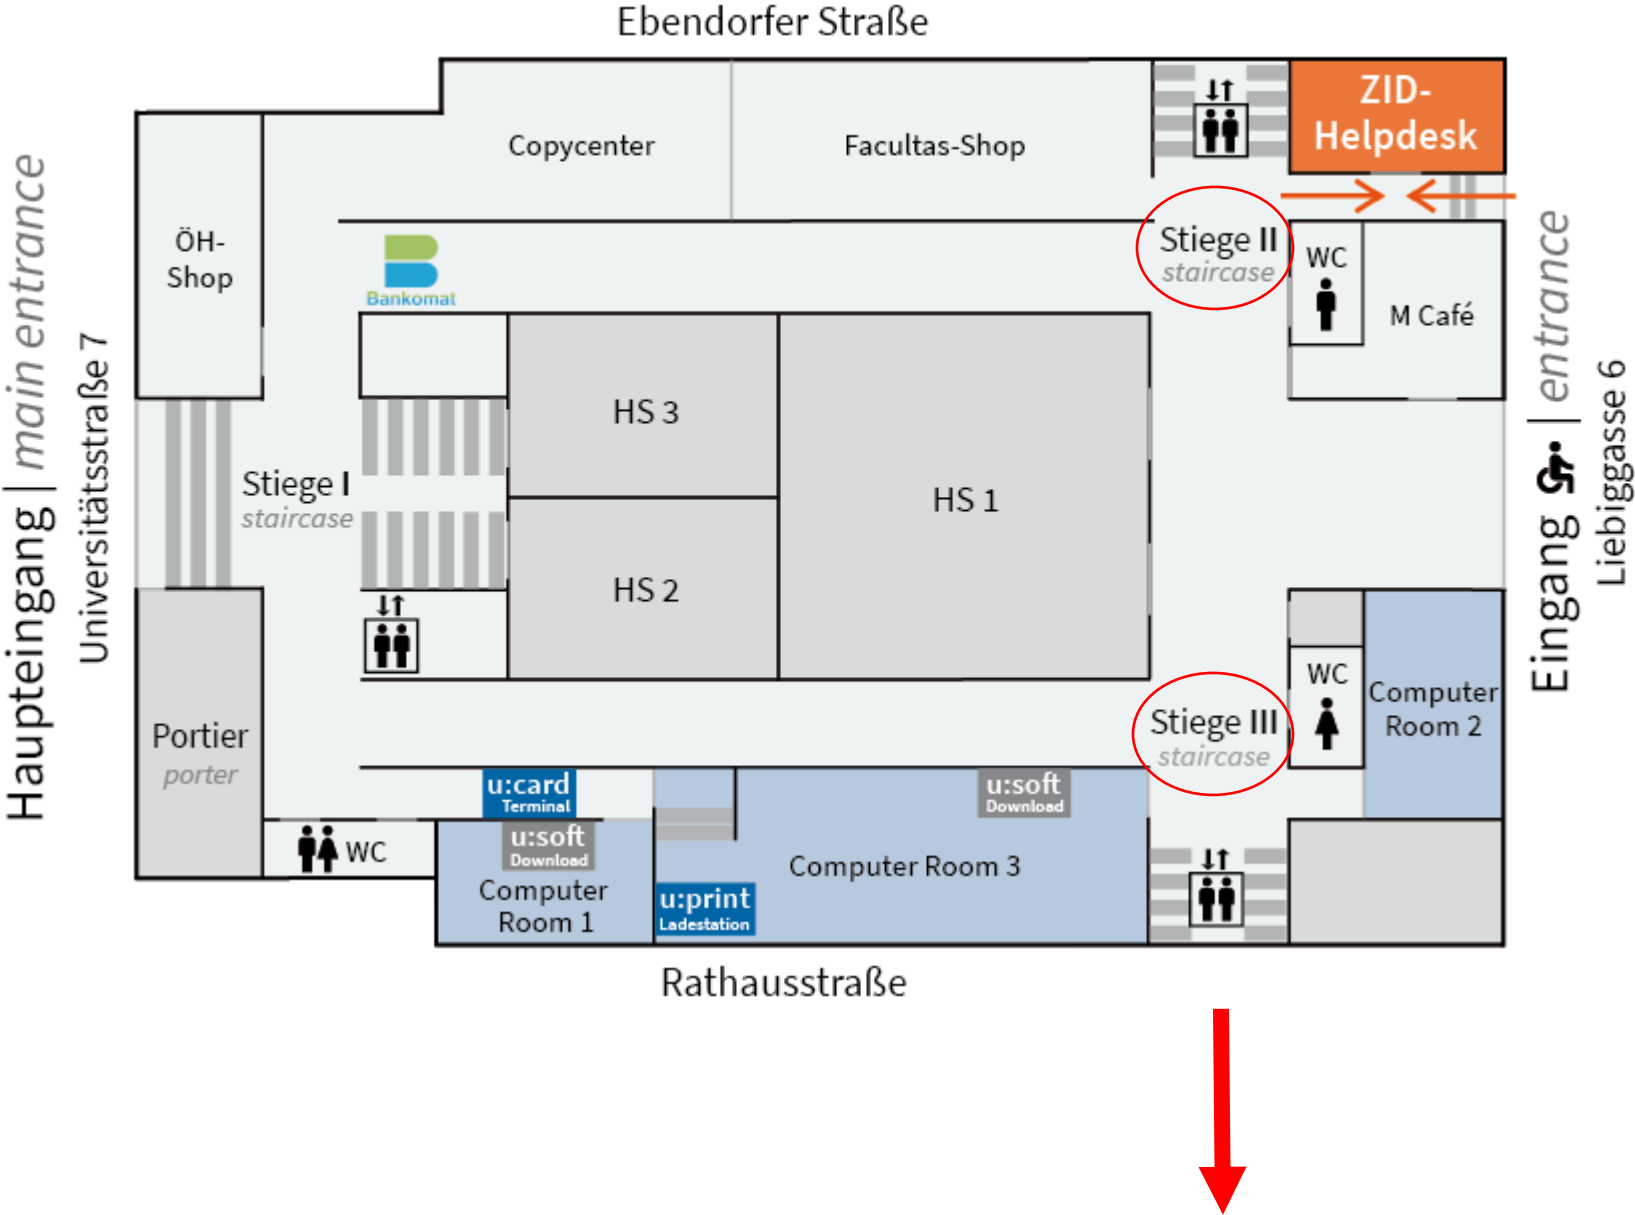

Neues Institutsgebäude (NIG) - Erdgeschoß | *ground floor*

Neues Institutsgebäude (NIG) - 4. Stock | 4th floor

StudienServiceCenter
Geowissenschaften, Geographie und Astronomie
(StudiesServiceCenter Earth Sciences, Geography and Astronomy)
Universitätsstraße 7
4. Stock (4th floor)
C 414/416/418
1010 Wien